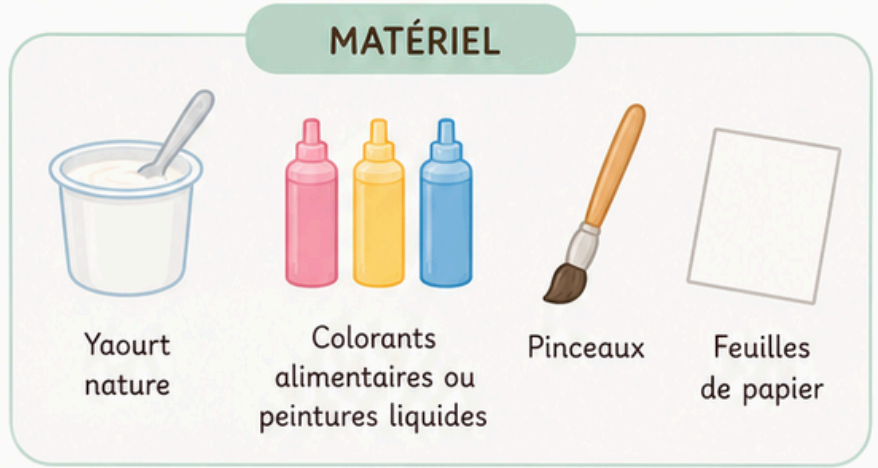

# PEINTURE AU YAOURT

Une peinture douce, naturelle et amusante !

## ÉTAPES

 **Astuce :** Cette peinture se conserve au réfrigérateur dans des pots fermés 2 à 3 jours. 